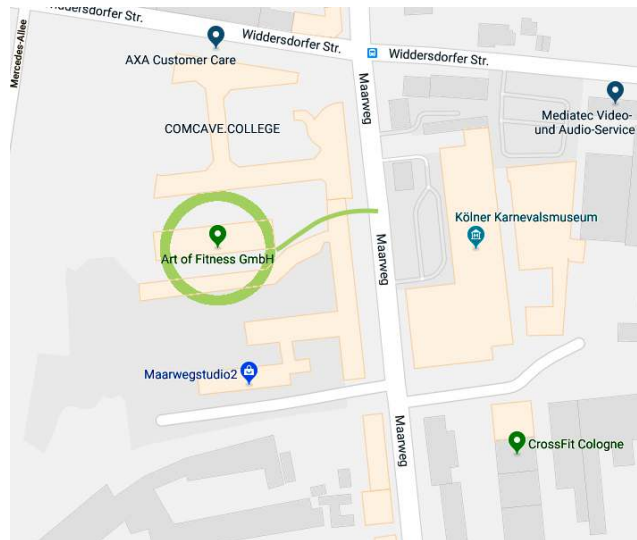

## Dein Weg zu uns

Standort: **Köln**

Anfahrt PKW: **gut**  
↳ Parkplatz: ✓  
Anfahrt ÖPNV: **gut**  
↳ Bahn: ✓  
↳ Bus: ✓

Maarweg 149  
50825 Köln  
02181/2733728  
info@fachsportsschule.de

## Anfahrt:

### Mit dem PKW:

Über die Venloer Straße

- Abbiegen auf Äußere Kanalstraße
- gerade aus weiter auf Maarweg  
rechts abbiegen auf die Bachstraße
- Durch die Unterführung und dann nach  
der ersten großen Kreuzung die Linke  
der ersten beiden Toreinfahrten auf der  
rechten Seite nehmen
- Wir befinden uns in den Räumlichkeiten  
des *Art of Fitness*

### Mit öffentlichen Verkehrsmitteln:

Bahn:

Bahnen nach Köln-Müngersdorf  
Technologiepark (S)

- Nach Süden Richtung Widdersdorfer  
Straße
- Dort links Abbiegen
- Nach 200m von Haltestelle  
Technologiepark Köln den Bus 141  
eine Station Richtung  
Karnevalsmuseum nehmen.
- Fußweg: siehe rechts!