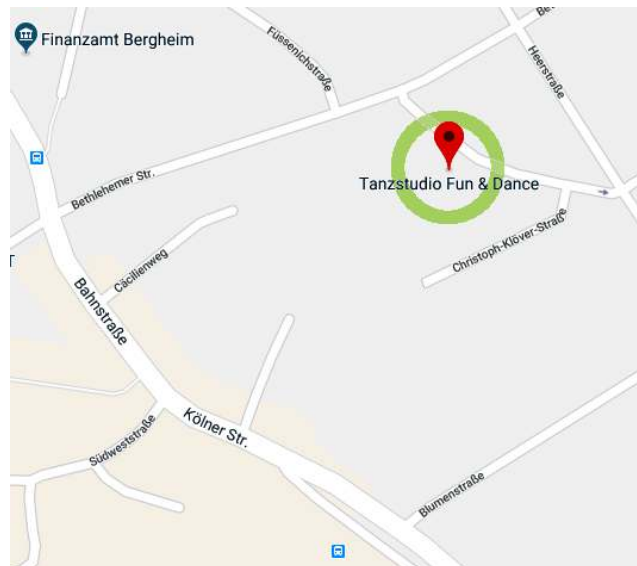

Mit dem PKW:

Über die B477

- Ausfahrt Richtung Bergheim-Nord
- L361 bis zum Kreisverkehr folgen, dort die dritte Ausfahrt auf die Heerstraße nehmen
- nach 900m rechts auf Bethlehememer Straße
- Direkt wieder links auf die Kolping Straße
- Rechts auf den Parkplatz des Tanzstudios *Fun & Dance*

Mit öffentlichen Verkehrsmitteln:

Bahn:

Bahnen nach Bergheim (Erft)

- Nördlicher Ausgang
- Kölner Straße 400m in linker Richtung folgen
- Rechts abbiegen auf Bethlehememer Straße
- Nächste Rechts auf Kolpingstraße
- Der Standort befindet sich auf der rechten Seite im Tanzstudio *Fun & Dance*

Bus:

Busse → Bergheim Bahnhof

- Wegbeschreibung siehe links

Busse → Bergheim Rathaus

- Bethlehememer Straße hoch (vorbei am jüdischen Friedhof)
- Nächste Rechts auf Kolpingstraße
- Der Standort befindet sich auf der rechten Seite im Tanzstudio *Fun & Dance*