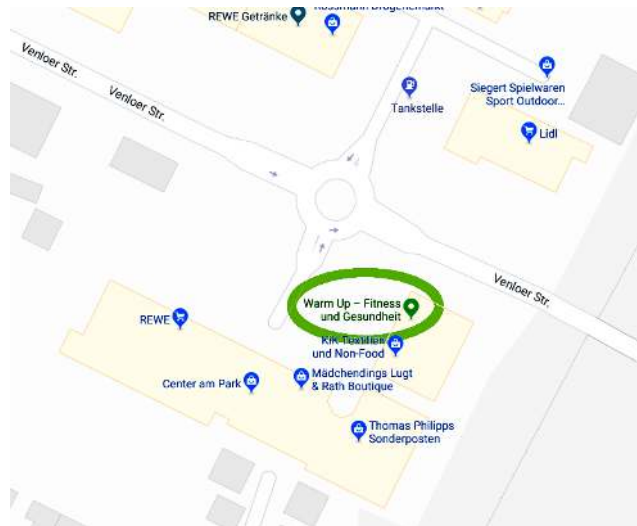

Dein Weg zu uns

Standort: **Rommerskirchen**

Anfahrt PKW: **gut**
↳ Parkplatz: **✓**
Anfahrt ÖPNV: **gut**
↳ Bahn: **✓**
↳ Bus: **✓**

Venloerstraße 2
41569 Rommerskirchen
02181/2733728
info@fachsportschule.de

Anfahrt:

Mit dem PKW:

Über die B59

- Ausfahrt auf B477
→ Rommerskirchen (Bergheimer Str.)
- 1. Kreisverkehr – erste Ausfahrt
→ Venloer Straße
- 2. Kreisverkehr – erste Ausfahrt
- links auf den Parkplatz von
KiK / Warm Up
- An der Rezeption im „Warm Up“
Fitnesscenter nach uns fragen!

Mit öffentlichen Verkehrsmitteln:

Bahn:

Aus Richtung Grevenbroich/Koblenz

- Ausstieg Rommerskirchen Bf.

→ Fußweg 15min (1,2km)

- Bahnstraße Richtung Südwesten
- Nach 900m im Kreisverkehr 3. Ausfahrt (links) → Venloer Straße
- Nach 200m im Kreisverkehr 1. Ausfahrt zum Parkplatz des Warm Up Fitnesscenters

Bus:

Aus Richtung Rommerskirchen Bf.

- Bus 971 Richtung Bergheim Bf
- Ausstieg Rosenweg
- Fußweg 300m:
 - Kreisverkehr (100m südlich) 3. Ausfahrt (links) → Venloer Straße
 - Nach 200m im Kreisverkehr 1. Ausfahrt zum Parkplatz des Warm Up Fitnesscenters