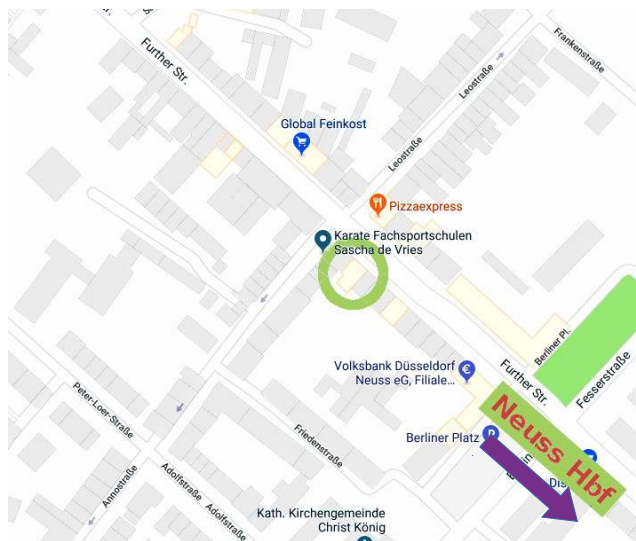

## Dein Weg zu uns

### Anfahrt:

#### Über die A57

- Ausfahrt 18-Holzbüttgen Richtung Holzbüttgen/Kaarst nehmen
- Abbiegen auf Viersener Straße (Richtung Neuss-Furth)
- Am Ende der Straße rechts weiter auf Kaarster Straße
- Straße ca. 1,2km folgen
- Der Standort befindet sich auf der rechten Seite (gegenüber von Pizzaexpress / Kiosk 18)

#### Bus:

Zielhaltestelle: Annostraße

Buslinien: 841, 843, 843E, 844, 852, 852E

- Bis Haltestelle Annostraße
- Der Standort befindet sich auf der rechten Seite (gegenüber von Pizzaexpress / Kiosk 18)