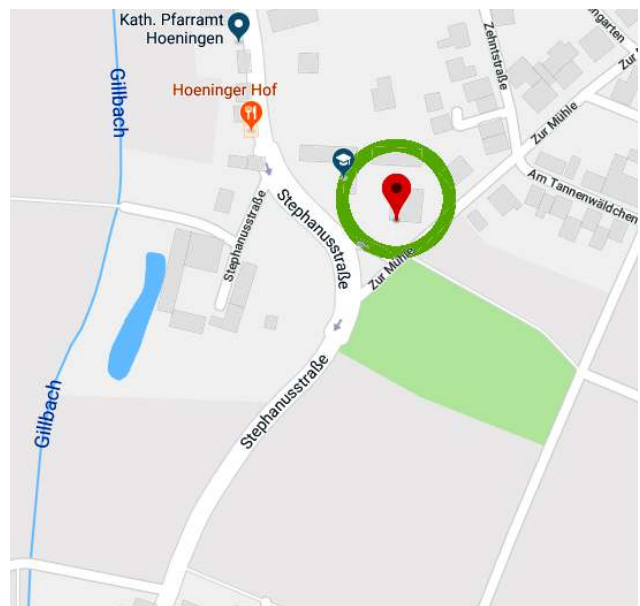

Dein Weg zu uns

Filiale: **Höningen**

Anfahrt PKW: **mäßig**
↳ Parkplatz: ✓
Anfahrt ÖPNV: **mäßig**
↳ Bahn: X
↳ Bus: ✓

Stefanusstraße 2-4
41569 Rommerskirchen
02181/2733728
info@fachsportschule.de

Anfahrt:

Mit dem PKW:

Über die B477

- Ausfahrt auf L69 (Schilder Richtung Wevelinghoven / Widdeshoven)
- Nach 3,5km rechts abbiegen auf Breite Straße
- Nach ca. 1km befindet sich der Standort auf der rechten Seite

Über die B59

- Abbiegen auf Neurather Straße
- Weiter über Frankenstraße → Antoniterstraße → links auf Widdeshovenerstraße
- link auf Breitestraße
- Der Standort ist auf der rechten Seite!

Mit öffentlichen Verkehrsmitteln:

Bahn:

Es ist kein Bahnhof in unmittelbarer Nähe

Bus:

Zielhaltestelle: Rommerskirchen - Höningen

Buslinie: 872

- Der Standort befindet sich auf dem Gelände der Kastanienschule Höningen (Turnhalle Höningen) → siehe Karte!