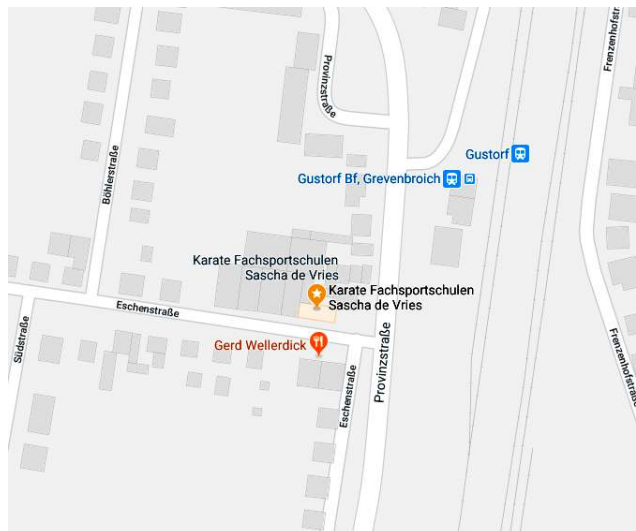

Dein Weg zu uns

Standort: **Grevenbroich**

Anfahrt PKW: **gut**
↳ Parkplatz: **✓**
Anfahrt ÖPNV: **sehr gut**
↳ Bahn: **✓**
↳ Bus: **✓**

Eschenstraße 2a
41517 Grevenbroich
02181/2733728
info@fachsportschule.de

Anfahrt:

Mit dem PKW:

Über die A46

- Ausfahrt 12-Jüchen auf A540
→ Rommerskirchen / Grevenbroich-Süd
- Ausfahrt 2-Gustorf
→ Grevenbroich / Gustorf
- rechts abbiegen auf L116
- rechts abbiegen auf K22
- Kreisverkehr 1. Ausfahrt auf:
→ Provinzstraße (K43)
- nach 1.5km abbiegen auf
→ Eschenstraße

Mit öffentlichen Verkehrsmitteln:

Bahn:

Aus Richtung Grevenbroich

- Richtung: Bedburg (Erfthof)
- Ausstieg: Gustorf
- Fußweg: 5 Minuten

Aus Richtung Frimmersdorf

- Richtung: Düsseldorf Hbf
- Ausstieg: Gustorf
- Fußweg: 5 Minuten

Bus:

Aus Richtung Neurath Kirche

- Richtung: Bedburg (Erfthof)
- Ausstieg: Gustorf
- Fußweg: 5 Minuten

Aus Richtung Zur Wassermühle, GV

- Richtung: Neurath Kirche
- Ausstieg: Gustorf
- Fußweg: 5 Minuten
- Alternativ: 10 Minuten Fußweg