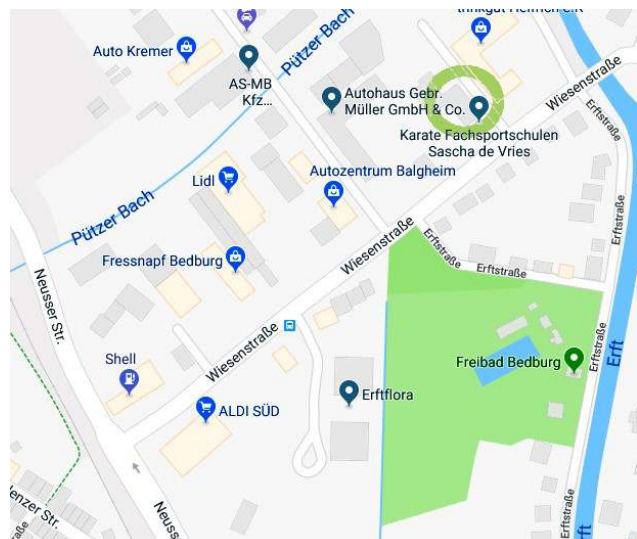

Dein Weg zu uns

Standort: **Bedburg**

Anfahrt PKW: **gut**
↳ Parkplatz: ✓
Anfahrt ÖPNV: **gut**
↳ Bahn: ✓
↳ Bus: ✓

Weissenberger Therapiezentrum
Humboldtstraße 4
50181 Bedburg
02181/2733728
info@fachsportschule.de

Anfahrt:

Mit dem PKW:

Über die A61

- Ausfahrt 17-Bedburg Richtung Bedburg
- Im Kreisverkehr Ausfahrt Richtung Nordosten (L279)
- Nach 1,4 km rechts abbiegen auf die Auffahrt nach Bergheim/Bedburg abbiegen
- Links abbiegen auf Neusser Straße
- Nach 500m abbiegen auf Wiesenstraße
- Nach 400m abbiegen auf Humboldtstraße
- Das Ziel befindet sich links

Mit öffentlichen Verkehrsmitteln:

Bahn:

Bahnen nach Bedburg Bahnhof
(RB Horrem | Köln Messe/Deutz oder
VIA Düsseldorf Hbf)

- Bahnhof östlicher Ausgang Richtung Bahnstraße
- Bus 975 Richtung Wiesenstraße (siehe rechts)

Bus:

Haltestelle: Wiesenstraße

Aus Richtung Bahnhof, Bedburg oder
Realschule Grevenbroich (Linie 975):

- Bis Haltestelle Wiesenstraße
- Weiter zu Fuß (3min):
 - 200m nach Nordosten gehen
 - links abbiegen auf Humboldtstraße
 - Wir befinden uns links in den Räumlichkeiten des Weissenberger Therapiezentrums